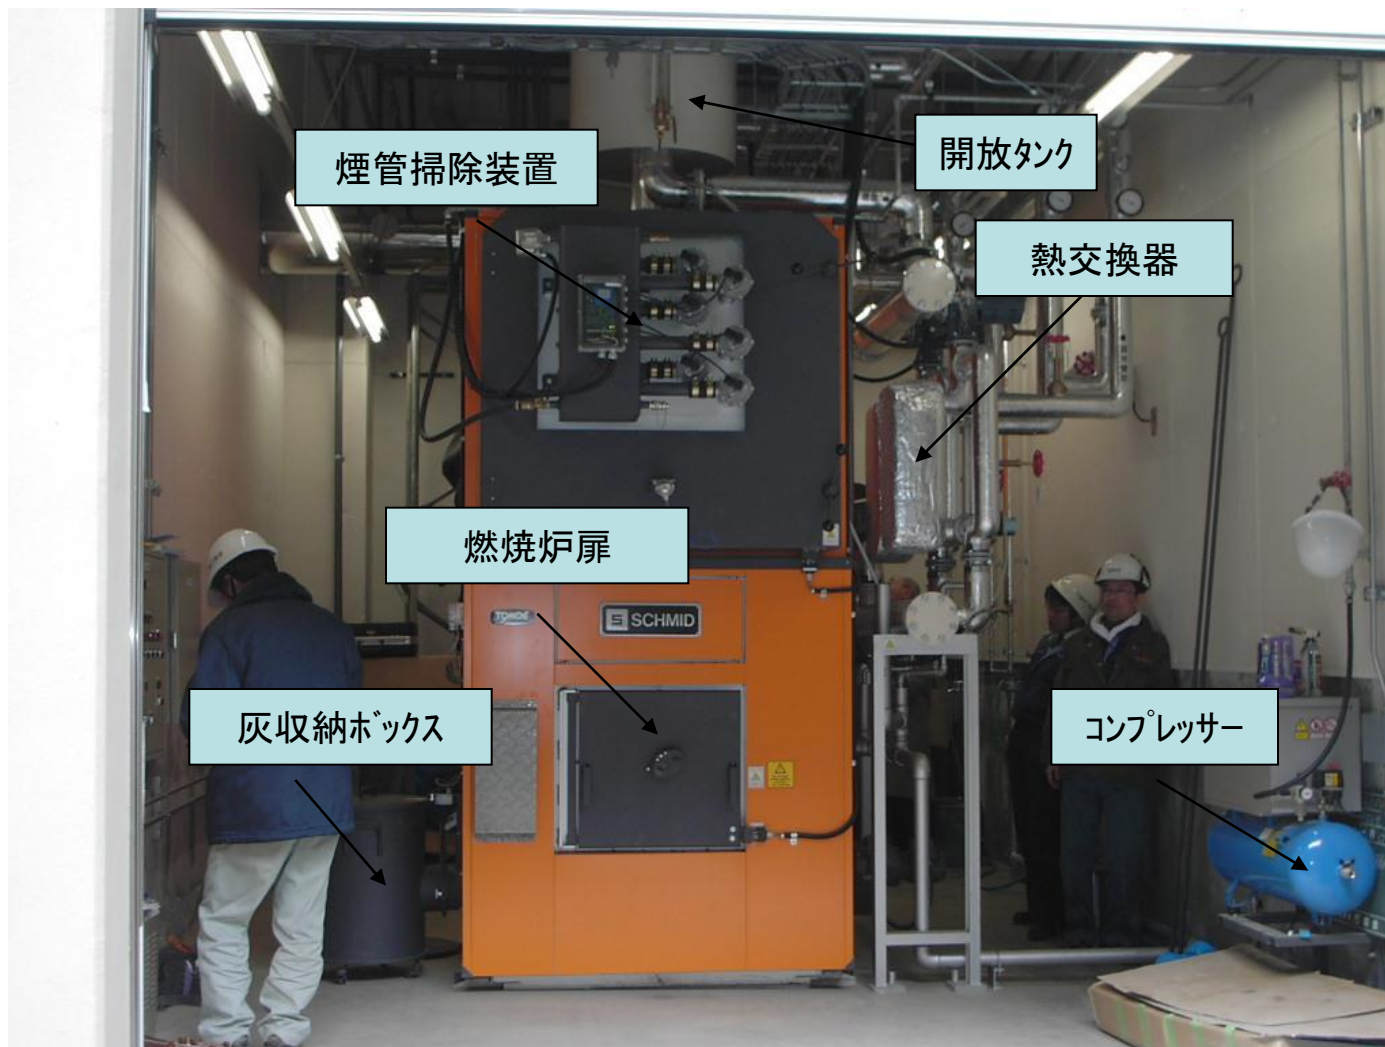

# 和歌山県龍神村

**UTSR-450**

**生チップボイラ(給湯昇温)**

# 和歌山県龍神村チップボイラ 450KW

# 和歌山県龍神村燃焼炉内