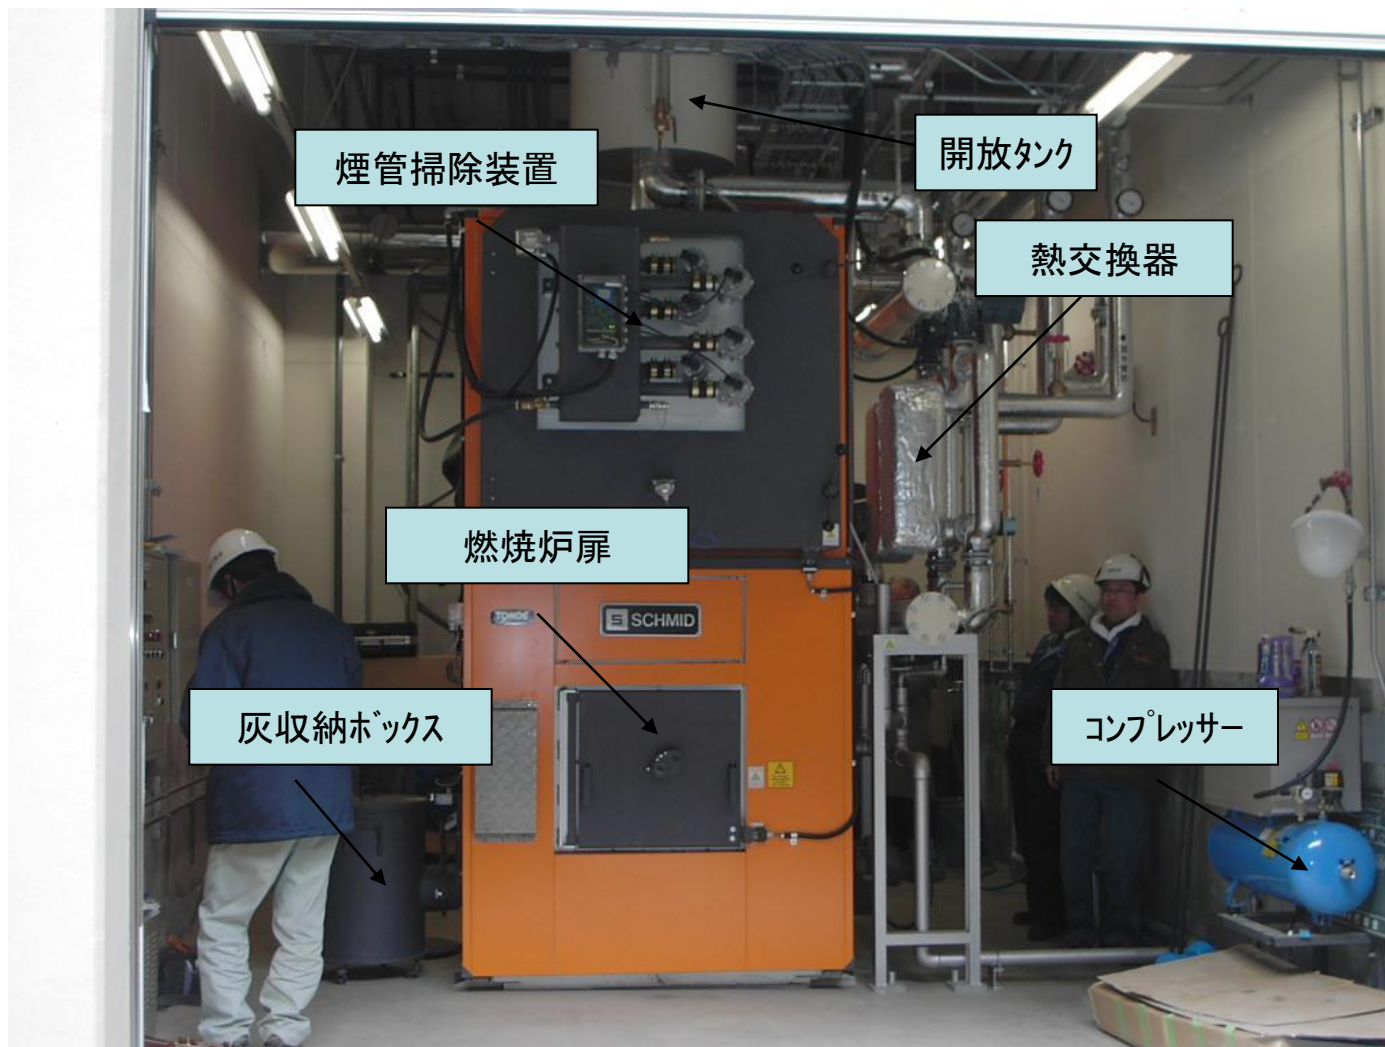

和歌山県龍神村

UTSR-450

生チップボイラ(給湯昇温)

和歌山県龍神村チップボイラ 450KW

和歌山県龍神村燃焼炉内

和歌山県龍神村サイロ30m³

和歌山県龍神村サイロ内