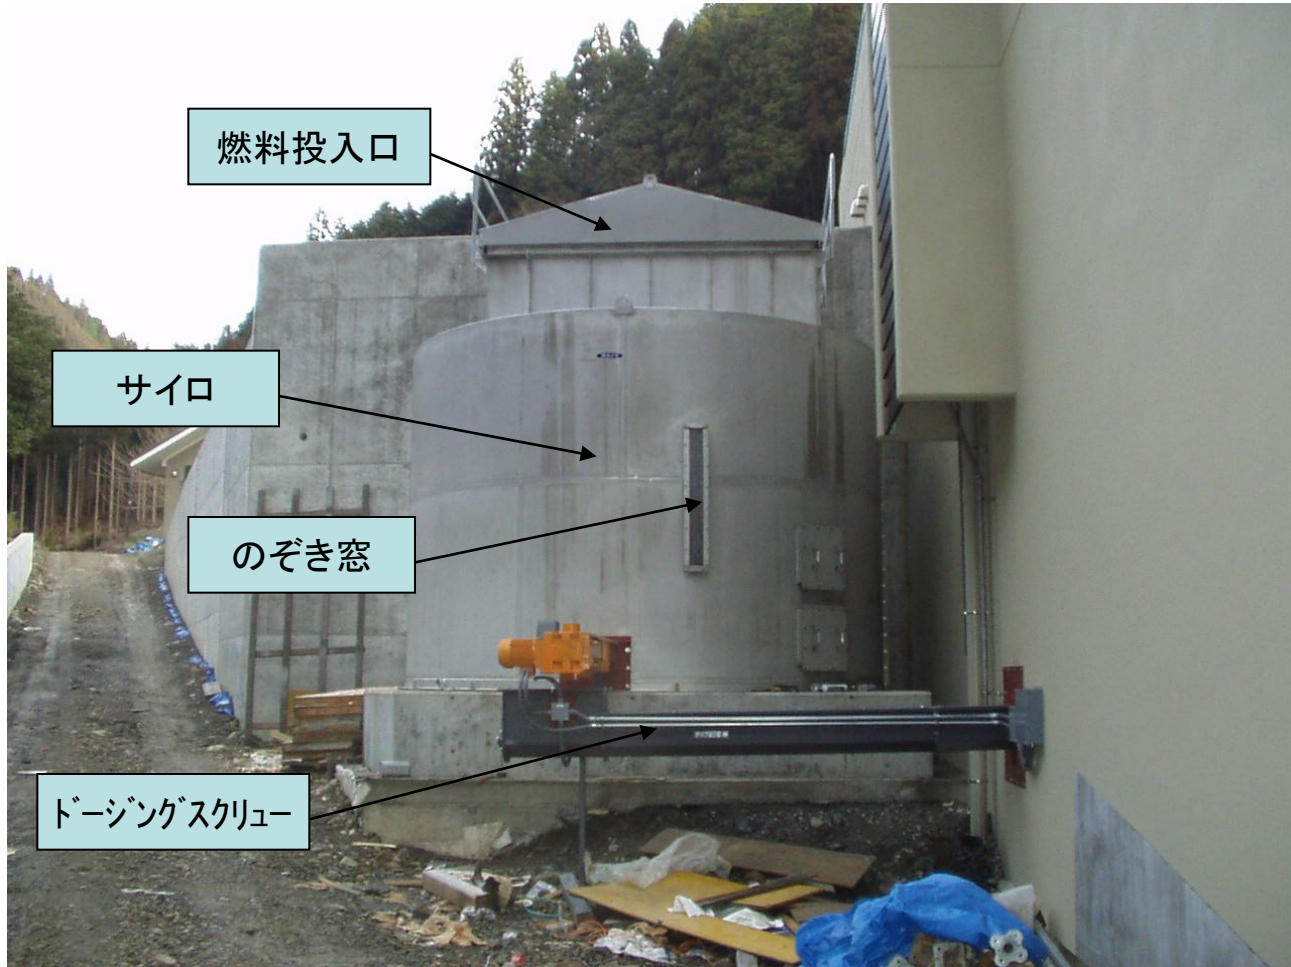

和歌山県龍神村

UTSR-450

生チップボイラ(給湯昇温)

和歌山県龍神村チップボイラ 450KW

和歌山県龍神村燃焼炉内

和歌山県龍神村サイロ30m³

和歌山県龍神村サイロ内