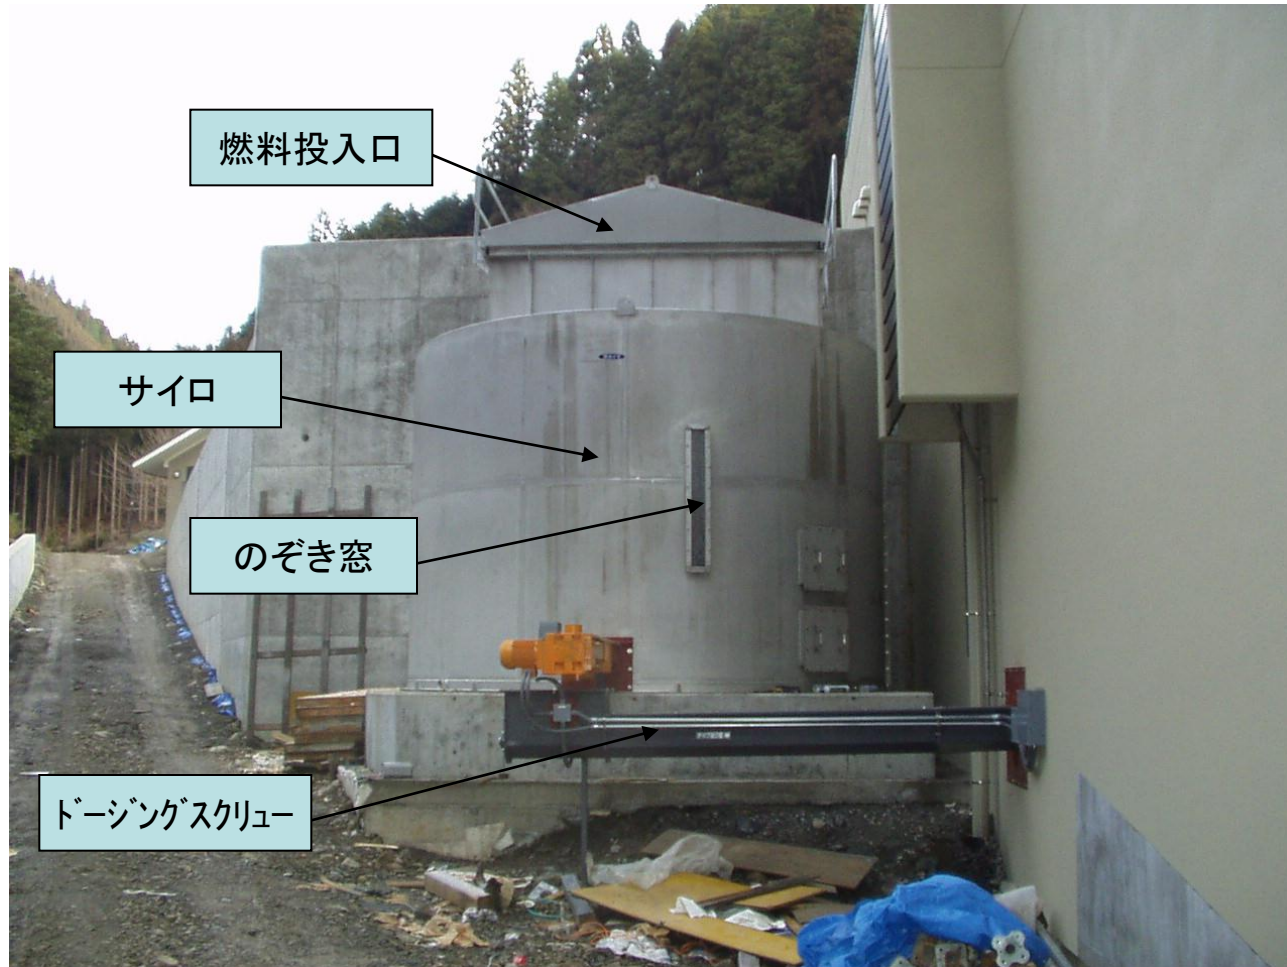

和歌山県龍神村サイロ30m³